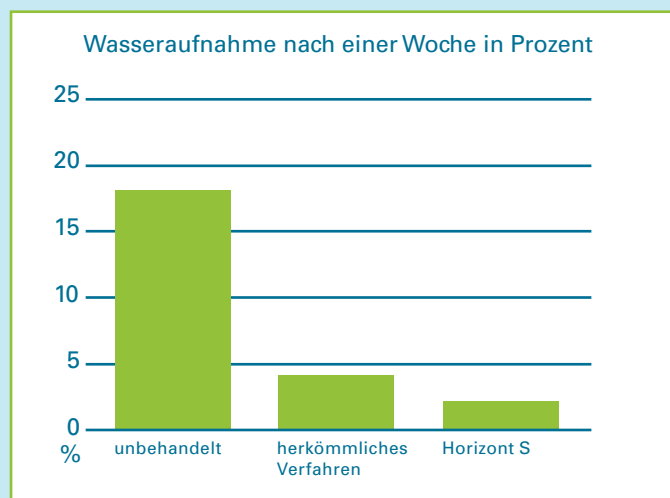

Sichtbar besser

Aus gutem Hause: Horizont S ist ein professionelles, hochwertiges Produkt und wird daher ausschließlich vom GETIFIX Abdichtungsspezialisten eingesetzt.